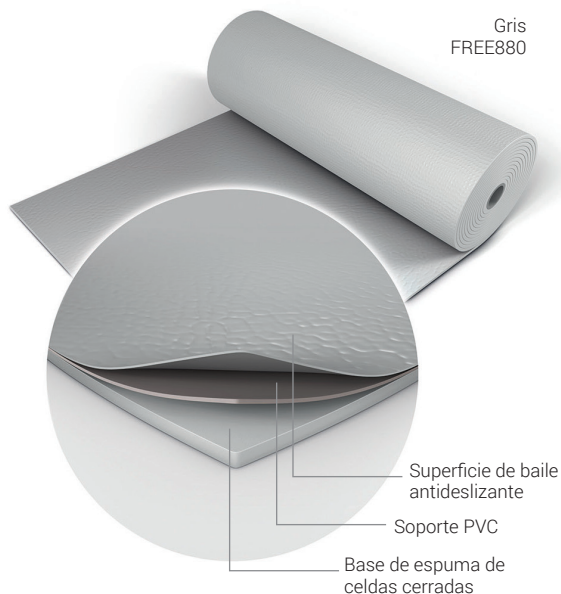

Gris  
FREE880

**Colores Adicionales:**

Negro  
FREE180

**Harlequin FreeStyle** ha sido desarrollado específicamente para satisfacer las necesidades de hip-hop y bailarines urbanos que querían un piso que ofreciera menos resistencia al deslizamiento, lo que les permite libertad de movimiento y al mismo tiempo que seguridad.

**Harlequin FreeStyle** es adecuado para uso permanente y portátil en instituciones de baile, Estudios de baile, escuelas, colegios y gimnasios

### Guía De Especificaciones

<b>Permanente o Portátil</b>	Ambos
<b>Ancho del Rollo</b>	59" (1.5m)
<b>Largo del Rollo</b>	49'2", 65'7", 82', 98'5" (15m, 20m, 25m, 30m)
<b>Colores</b>	Negro, Gris
<b>Densidad</b>	0.180" (4.5mm)
<b>Peso</b>	4.9 lbs/yd <sup>2</sup> (2.67 kg/m <sup>2</sup> )
<b>Resistencia al Fuego</b>	ASTM E648, E662 – Clase 1

### Guía de aplicación de piso de vinilo

Además de Harlequin FreeStyle, también producimos una amplia gama de otros suelos de vinilo, que se enumeran a continuación.

✓ = Nosotros recomendamos.

	Aerobic/Zumba	Ballet	Salón de baile/Salsa	Conciertos	Contemporáneo	Show/Exposiciones	Hip-hop/Jazz / Calle	Moderno	Multipropósito	Percusión* (Irlandés y Tap)	Opera/Teatro	Televisión/Cine
<b>Allegro</b>	✓				✓		✓	✓				
<b>Cascade</b>	✓	✓		✓	✓		✓	✓	✓	✓	✓	
<b>Fiesta</b>	✓		✓				✓		✓	✓	✓	
<b>FreeStyle</b>	✓				✓		✓	✓				
<b>Hi-Shine</b>				✓		✓					✓	✓
<b>Marine</b>				✓					✓	✓	✓	✓
<b>Reversible</b>	✓	✓		✓	✓	✓	✓	✓	✓	✓	✓	✓
<b>Reversible Pro</b>	✓	✓		✓	✓	✓	✓	✓	✓	✓	✓	✓
<b>Standfast</b>	✓	✓			✓		✓	✓	✓	✓	✓	✓
<b>Studio</b>	✓	✓			✓		✓	✓				
<b>Studio B</b>	✓	✓			✓		✓	✓				