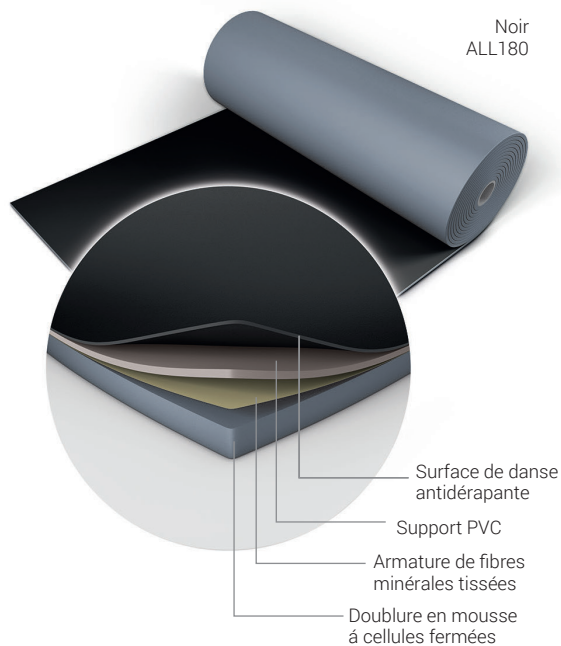

Noir
ALL180

Autres Couleurs:

Harlequin Allegro a été développé afin de protéger contre les sous-planchers durs et constitue un choix populaire en tant qu'option de plancher semi-flottant. C'est le plancher de danse à dérouler le plus épais disponible dans le monde entier; il offre une grande protection aux danseurs en raison de sa surface de danse antidérapante et élastique point par point.

Harlequin Allegro est idéal pour le jazz, les danses contemporaine, moderne et de rue, à savoir le hip hop et le jazz, ainsi que l'aérobic et le zumba, car il peut aider à réduire la fatigue des artistes et les blessures par impact.

Harlequin Allegro est un plancher ultra résistant important. Il est spécifié pour une installation permanente dans les établissements de danse, les studios de danse, les écoles et les gymnases. Toutefois, il peut également être utilisé comme une option de pose libre.

Guide des caractéristiques techniques

| | |
|--------------------------------|---|
| Permanent ou démontable | Les Deux |
| Largeur de rouleau | 59 po (1,5 m) |
| Longueur de rouleau | 32 pi 8 po, 49 pi 2 po, 59 pi, 65 pi 7 po, 82 pi (10 m, 15 m, 18 m, 20 m, 25 m) |
| Couleurs | Noir (ALL180), Gris (ALL880) |
| Épaisseur | 0,330 po (8,5 mm) |
| Poids | 11 lb/yd ² (6 kg/m ²) |
| Résistance au feu | ASTM E648, E662 - Classe 1 |