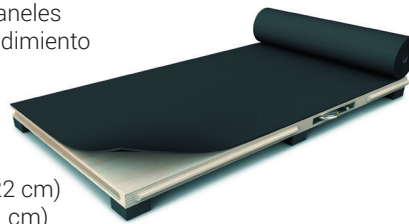

Kits de Estudios Profesionales para el Hogar de Harlequin

Para una mayor protección en el estudio de tu hogar. Cada kit incluye paneles de tarimas flexibles Harlequin Liberty LatchLoc™ y una superficie de rendimiento de vinilo Harlequin.

Kit de Estudio Profesional para el Hogar de 6' x 6' (183 cm x 183 cm) **$875**

Incluye: (3) Paneles Harlequin Liberty LatchLoc de 2' x 4' (61 cm x 122 cm)
(3) Paneles Harlequin Liberty LatchLoc de 2' x 2' (61 cm x 61 cm)
(1) Llave de fijación
(1) Rollo de Harlequin Cascade™ para cubrir 6' x 6' (183 cm x 183 cm)