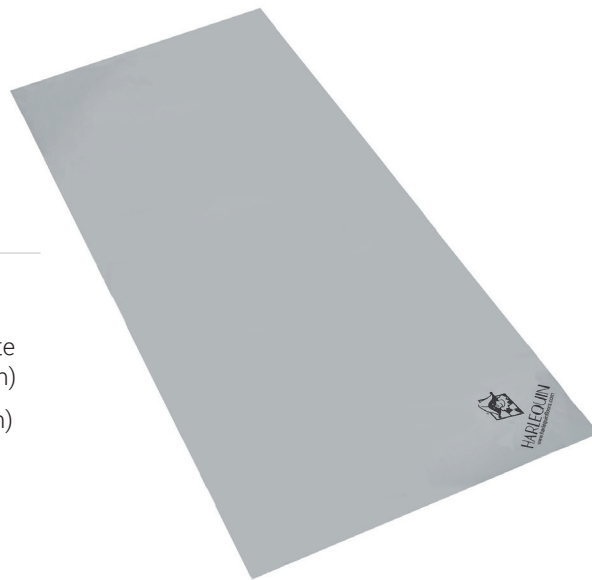

Colección Home Studio de Harlequin

Con la Colección Home Studio de Harlequin, cualquier bailarín puede llevar el estudio a cualquier parte. Tanto los profesionales como los estudiantes y los aficionados reconocen la importancia de un equipo de danza adecuado y confían en Harlequin para el mejor rendimiento (precios en dólares estadounidenses).

Harlequin Dance Mat

Esta alfombra de baile está construida con **Harlequin Cascade™**, nuestro piso más vendido, y ha sido seleccionada por el American Ballet Theatre, el New York City Ballet, Riverdance y muchos más. Ahora con **Protección Antimicrobiana BioCote®**. Está diseñado para que todo el mundo baile fuera del estudio en un piso de vinilo marley profesional.

$85

Harlequin Dance Mat Kit

¿Buscas un espacio más grande? Este kit de alfombra de baile te permite crear un espacio de baile de 6,5' x 6,5' (198 cm x 198 cm)

- (2) Alfombras de baile Harlequin de 78" x 39" (198 cm x 99 cm)
- (1) Rollo de cinta de PVC Harlequin

$175 — *ahorra $11*