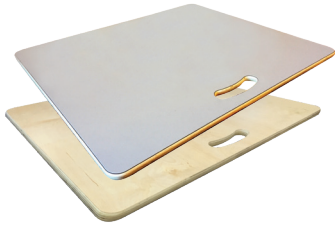

Harlequin Turning Board

Panel sólido de 36" x 32" (91 cm x 81 cm) para practicar; tiene acabado de madera en un lado y una superficie de vinilo marley Harlequin Reversible™ en el otro.

$120