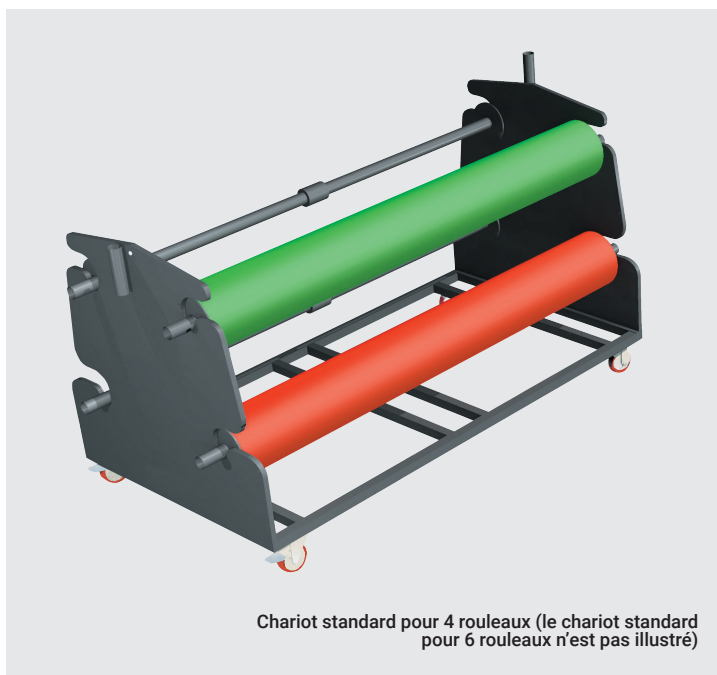

Chariots de rangement Harlequin

Les chariots de rangement Harlequin sont parfaits pour transporter et ranger les planchers en vinyle déroulants Harlequin et les panneaux de plancher amortissant Liberty^{MD} LatchLoc Harlequin.

CHARIOTS DE RANGEMENT POUR ROULEAUX HARLEQUIN

Les chariots de rangement pour rouleaux Harlequin sont recommandés pour l'entreposage et le transport de rouleaux de plancher volumineux et lourds. Offerts en deux modèles : chariots pour 6 rouleaux et pour 4 rouleaux. Mesurant 78,5 po (2 m) de long, chaque modèle peut accueillir tous les planchers en vinyle déroulants Harlequin.

Fabriqués en acier noir, résistants aux rayures et enduits de poudre, les chariots sont équipés de quatre roulettes pivotantes à frein robustes et de roues en polyamide non marquantes. Les barres en acier fort qui supportent les rouleaux de plancher sont dotées de raccords spéciaux pour les fixer solidement sur le chariot et d'un support central pour éviter que les rouleaux ne s'inclinent. De plus, deux poignées sont fournies avec chaque chariot pour faciliter le chargement et le déchargement. Lorsqu'elles ne sont pas utilisées, elles aident à manœuvrer le chariot lui-même.

Fabriqués en acier noir, résistants aux rayures et enduits de poudre, les chariots sont équipés de quatre roulettes pivotantes robustes et passages de fourche permettant un levage de face ou de côté.

Permet de ranger 20 panneaux entiers Harlequin Liberty LatchLoc (96 x 48 pi).