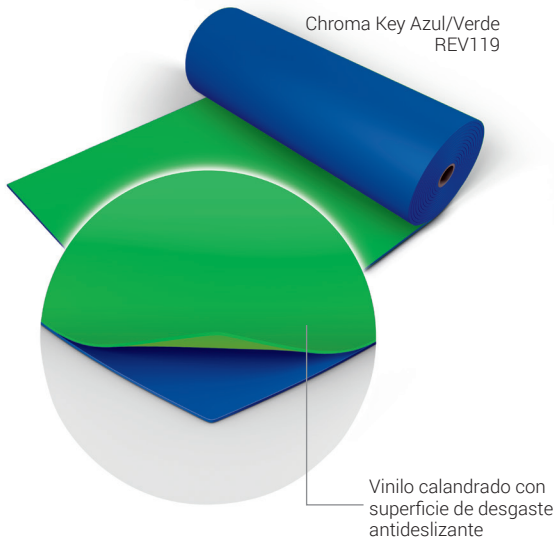

Color Nuevo:

Colores Adicionales: