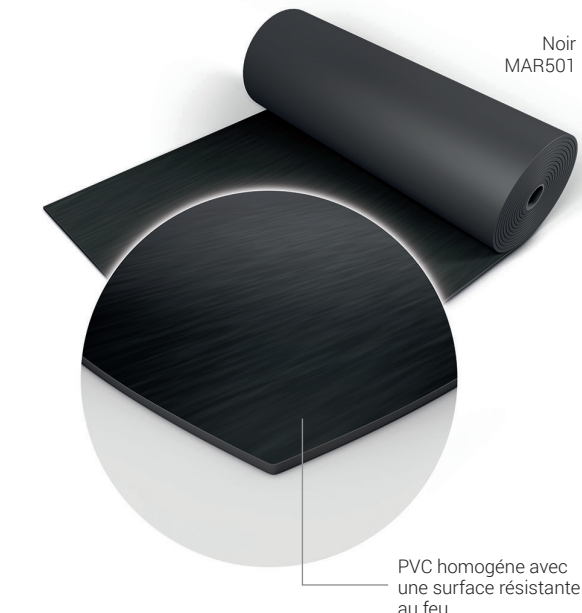

Harlequin Marine est un plancher de danse en PVC homogène et robuste. Il est résistant au feu, avec une surface légèrement marbrée afin de résister aux éraflures et dissimuler les marques. Il peut être posé sur un sous-plancher dur et lisse et constitue un excellent choix en tant que surface de performance en vinyle en liaison avec un plancher flottant Harlequin.

Guide des caractéristiques techniques

Permanent ou démontable	Permanent
Largeur de rouleau	78,7 po (2 m)
Longueur de rouleau	65 pi 7 po (20 m)
Couleurs	Noir (MAR501)
Épaisseur	0,080 po (2 mm)
Poids	6,2 lb/yd² (3,35 kg/m²)
Résistance au feu	ASTM E648, E662 - Classe 1

Guide d'application des planchers en vinyle Harlequin

En plus de Harlequin Marine, nous produisons également une large gamme d'autres planchers de vinyle, qui sont listés ci-dessous.

✓ = Nous le recommandons

* = Assurez-vous que les vis auto-taraudeuses soient complètement serrées avant leur utilisation.

	Aérobic/Zumba	Ballet	Salle de bal/Salsa	Concerts	Contemporain	Présentation/Exposition	Hip-Hop/Jazz/Street	Moderne	Polyvalent	Percussive* (Danse Irlandaise, Claquette)	Théâtre/Opéra	Productions télévisuelles et cinématographiques
Allegro	✓				✓		✓	✓				
Cascade	✓	✓		✓	✓		✓	✓	✓	✓	✓	
Fiesta	✓		✓				✓		✓	✓	✓	
FreeStyle	✓				✓		✓	✓				
Hi-Shine				✓		✓					✓	✓
Marine				✓					✓	✓	✓	✓
Reversible	✓	✓		✓	✓	✓	✓	✓	✓	✓	✓	✓
Reversible Pro	✓	✓		✓	✓	✓	✓	✓	✓	✓	✓	✓
Standfast	✓	✓			✓		✓	✓	✓	✓	✓	✓
Studio	✓	✓			✓		✓	✓				
Studio B	✓	✓			✓		✓	✓				

Noir
MAR501

PVC homogène avec une surface résistante au feu

American Harlequin Corporation
1531 Glen Avenue
Moorestown, NJ 08057

(800) 642 6440
contact@harlequinfloors.com
harlequinfloors.com

La Société se réserve le droit d'apporter toute modification à la conception ou à la construction du matériel décrit.
© Harlequin Floors 11/2018.

PHILADELPHIA
FORT WORTH
LOS ANGELES
LAS VEGAS
LONDON
PARIS
BERLIN
LUXEMBOURG
MADRID
SYDNEY
HONG KONG
TOKYO

APPELEZ au 800-642-6440 ou VISITEZ le www.harlequinfloors.com
pour des échantillons ou des informations sur la gamme complète de planchers en vinyle et de planchers flottants de Harlequin Floors.