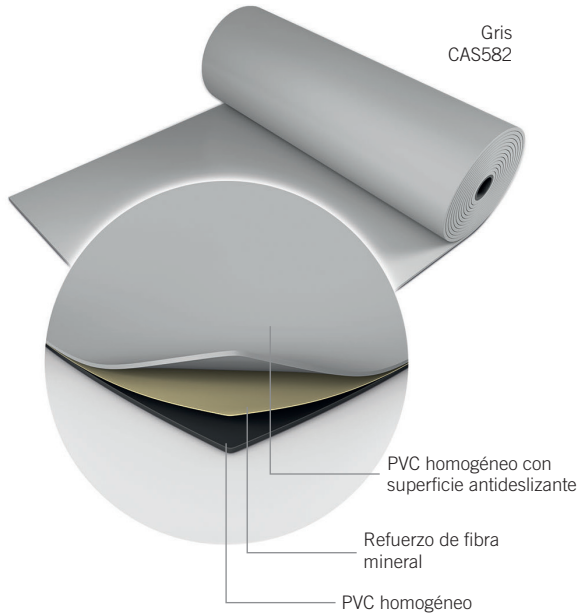

Harlequin Cascade se recomienda para instalación-portátil o permanente en instituciones de danza, estudios de danza, escuelas y teatros, es una excelente opción como superficie de danza en conjunto con un piso flexible de Harlequin.

Guía De Especificaciones

Permanente o Portátil	Ambos
Ancho del Rollo	78.7" (2m)
Largo del Rollo	32'8", 49'2", 59', 65'7", 82', 98'5" (10m, 15m, 18m, 20m, 25m, 30m)
Colores	Negro, Gris Oscuro, Avellana, Blanco, Beige, Gris
Densidad	0.080" (2mm)
Peso	4.8 lbs/yd ² (2.6 kg/m ²)
Resistencia al Fuego	ASTM E648, E662 – Clase 1

Guía de aplicación de piso de vinilo

Además de Harlequin Cascade, también producimos una amplia gama de otros suelos de vinilo, que se enumeran a continuación.

✓ = Nosotros recomendamos.

	Aerobic/Zumba	Ballet	Salón de baile/Salsa	Conciertos	Contemporáneo	Show/Exposiciones	Hip-hop/Jazz / Calle	Moderno	Multipropósito	Percusión* (Irlandés y Tap)	Opera/Teatro	Televisión/Cine
Allegro	✓				✓		✓	✓				
Cascade	✓	✓		✓	✓		✓	✓	✓	✓	✓	
Fiesta	✓		✓				✓		✓	✓	✓	
FreeStyle	✓				✓		✓	✓				
Hi-Shine				✓		✓					✓	✓
Marine				✓					✓	✓	✓	✓
Reversible	✓	✓		✓	✓	✓	✓	✓	✓	✓	✓	✓
Reversible Pro	✓	✓		✓	✓	✓	✓	✓	✓	✓	✓	✓
Standfast	✓	✓			✓		✓	✓	✓	✓	✓	✓
Studio	✓	✓			✓		✓	✓				
Studio B	✓	✓			✓		✓	✓				

* = Asegurese que los tornillos de los zapatos de tap/cloaque esten completamente apretados antes de usar.

LLAME 800-642-6440 o VISITE www.harlequinfloors.com
Para obtener muestras o información sobre la gama completa de Harlequin vinilo y pisos suspendidos.