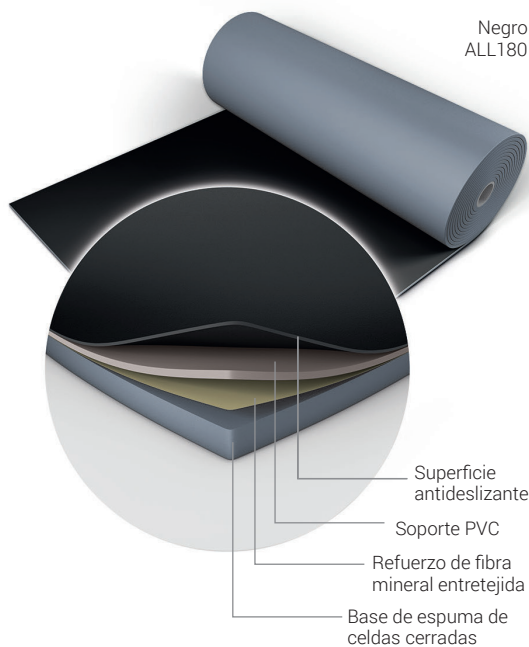

Harlequin Allegro™ fue desarrollado para proteger contra los sub-suelos duros y que ayuda a reducir las lesiones por fatiga e impacto. Es el piso de baile en rollos más grueso disponible en todo el mundo y proporciona una gran protección para los bailarines debido a su elasticidad y la superficie antideslizante para la danza.

Harlequin Allegro es un piso de alta resistencia; para instalación en institutos de danza, estudios de danza, escuelas y gimnasios. También es una opción popular como piso semi-flexible cuando las tarimas flexibles no son una opción debido a las limitaciones de espacio o limitaciones presupuestarias.

## Guía De Especificaciones

Permanente o Portátil	Ambos
Ancho del Rollo	59" (1.5m)
Largo del Rollo	32'8", 49'2", 59', 65'7", 82' (10m, 15m, 18m, 20m, 25m)
Colores	Negro, Gris
Densidad	0.330" (8.5mm)
Peso	11 lbs/yd <sup>2</sup> (6 kg/m <sup>2</sup> )
Resistencia al Fuego	ASTM E648, E662 – Clase 1